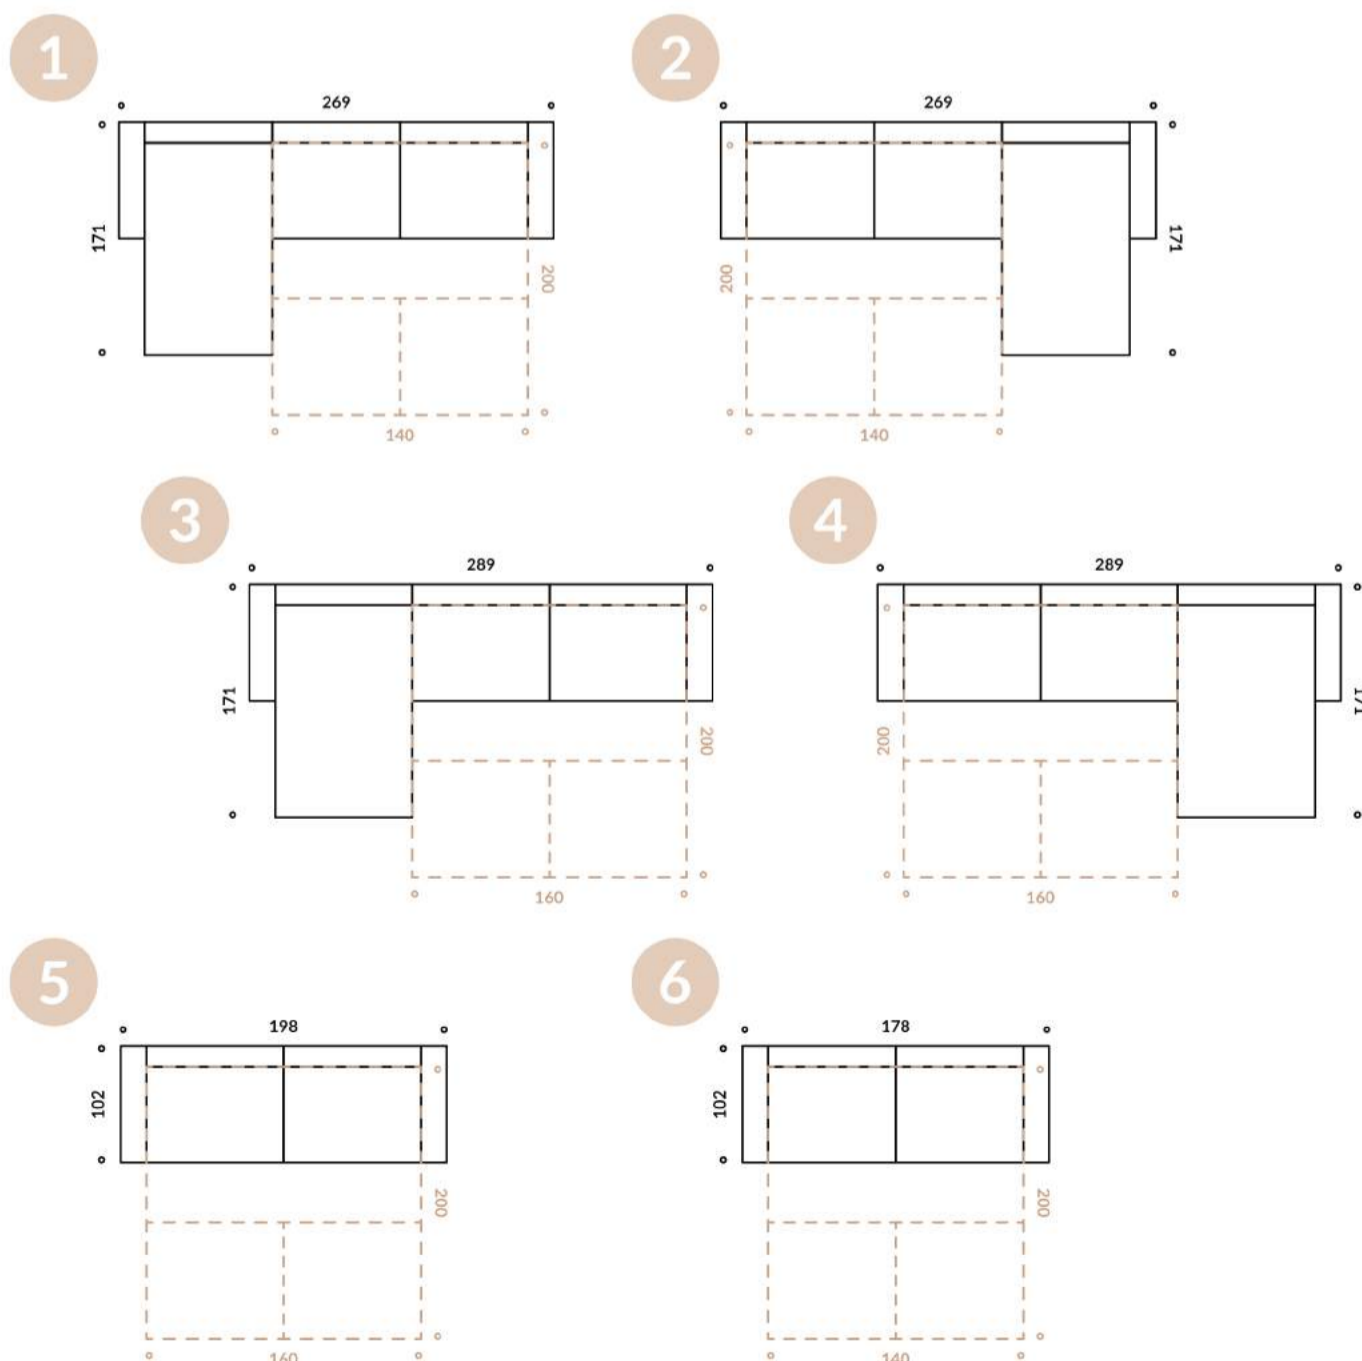

Skomponowana z indywidualnie dobranych modułów, bez trudu uzupełni więc przestrzeń o dowolnym układzie, charakterze, stylu.

Soft

WYMIARY

- 1) ML14544 / SOFA NAROŻNA LEWA
» 269x171x81 CM
» POWIERZCHNIA SPANIA 140x200 CM
- 2) ML14529 / SOFA NAROŻNA PRAWA
» 269x171x81 CM
» POWIERZCHNIA SPANIA 140x200 CM
- 3) ML15430 / SOFA NAROŻNA LEWA
» 289x171x81 CM
» POWIERZCHNIA SPANIA 160x200 CM
- 4) ML15431 / SOFA NAROŻNA PRAWA
» 289x171x81 CM
» POWIERZCHNIA SPANIA 160x200 CM
- 5) ML15428 / SOFA 2,5 OS.
» 198x102x81 CM
» POWIERZCHNIA SPANIA 160x200 CM
- 6) ML15427 / SOFA 2 OS.
» 178x102x81 CM
» POWIERZCHNIA SPANIA 140x200 CM

UWAGI

DOPUSZCZALNA RÓŻNICA W WYMIARACH +/- 5 CM
MODUŁY ŁĄCZONE SĄ W TZW. „KROKODYLE”.
DZIĘKI TEMU MOŻNA JE SWOBODNIE ROZDZIELAĆ
TERMIN REALIZACJI: 10-12 TYGODNI (+/- 2 TYGODNIE)
KOLOR NÓG: CZARNY

MATERIAŁY

SIEDZISKO: SPRĘŻYNY FALISTE + PIANKA
WYSOKOELASTYCZNA + PIANKA POLIURETANOWA
OPARCIE: PIANKA POLIURETANOWA
+ KULKA SILIKONOWA
NOGI: METAL

KOLEKCJA SOFT

| LP | RZUT | KOD | OPIS | WYMIARY (CM) | GRUPA V | WYKOŃCZENIE NÓG | TERMIN REALIZACJI [TYGODNIE] |
|----|---|---------|--------------------|--|--------------|-----------------|------------------------------|
| 1 |  | ML15427 | SOFA 2 OSOBOWA | 178x102x81 POWIERZCHNIA SPANIA 140x200 | 13 490,00 zł | CZARNE | 10-12 (+/- 2) |
| 2 |  | ML15428 | SOFA 2,5 OSOBOWA | 198x102x81 POWIERZCHNIA SPANIA 160x200 | 14 290,00 zł | CZARNE | 10-12 (+/- 2) |
| 3 |  | ML14544 | SOFA NAROŻNA LEWA | 269x171x81 POWIERZCHNIA SPANIA 140x200 | 18 690,00 zł | CZARNE | 10-12 (+/- 2) |
| 4 |  | ML15429 | SOFA NAROŻNA PRAWA | 269x171x81 POWIERZCHNIA SPANIA 140x200 | 18 690,00 zł | CZARNE | 10-12 (+/- 2) |